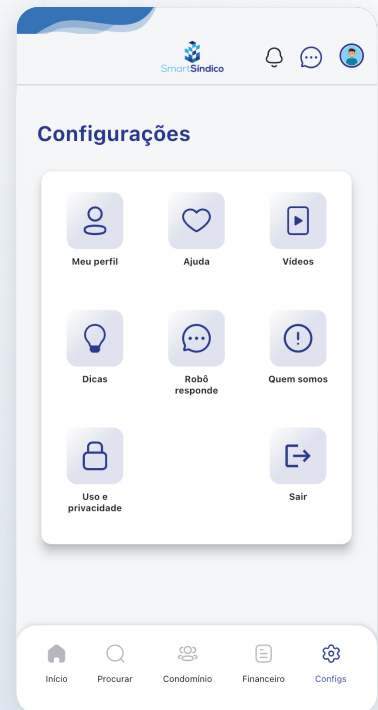

Ver vídeos

Siga o passo-a-passo abaixo

SmartSindicó

Entrar no SmartSindicó

E-mail

Senha

[Esqueci minha senha](#)

Entrar

Não possui uma conta?

Cadastrar

Abra o aplicativo SmartSindicó, digite o seu E-mail e Senha e em seguida pressione "Entrar"

Pressione o ícone "Configs" no menu inferior

Pressione o botão "VÍdeos"

Escolha o vídeo que deseja assistir