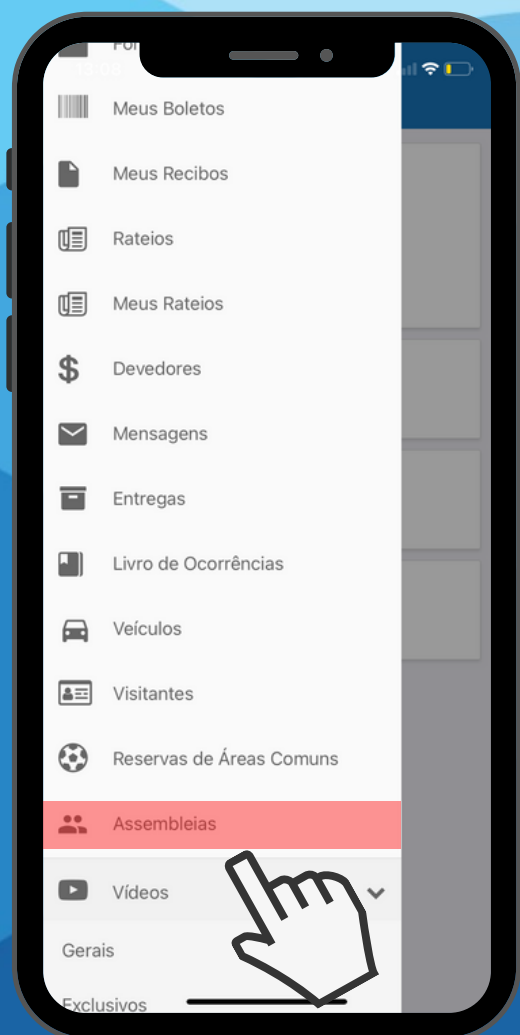

SmartSindicó

Consultar Assembleias

1 Abra o aplicativo clicando no ícone SmartSindicó

2 Clique na opção de menu, e selecione "Assembleias"

3 Todas as assembleias cadastradas ficam aqui