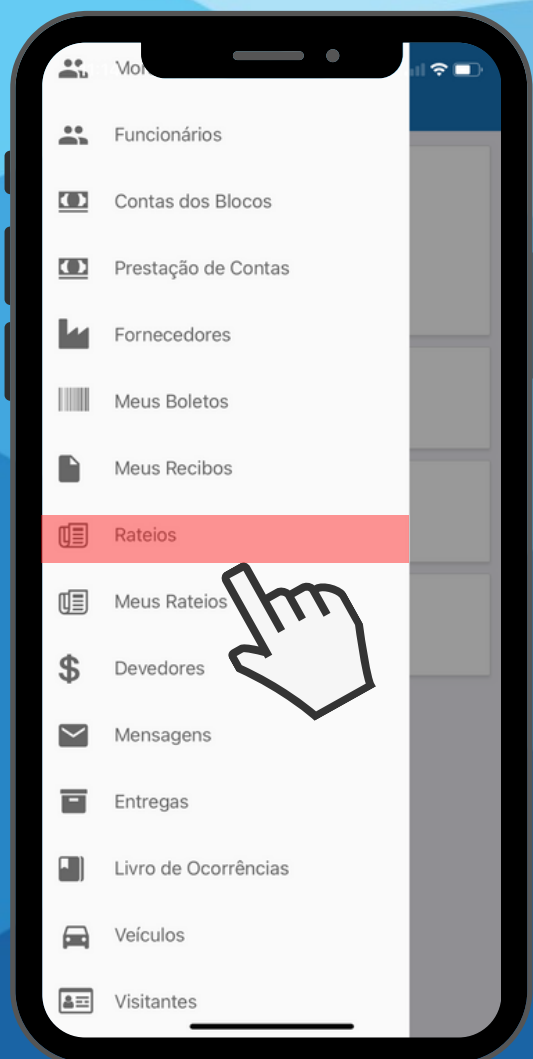

SmartSindicó

Cadastrar rateio

1 Abra o aplicativo clicando no ícone SmartSindicó

2 Clique na opção de menu, e selecione "Rateios"

SmartSindicó

3 Clique em "Cadastrar Rateio"

4 Preencha os campos e clique em "Salvar"